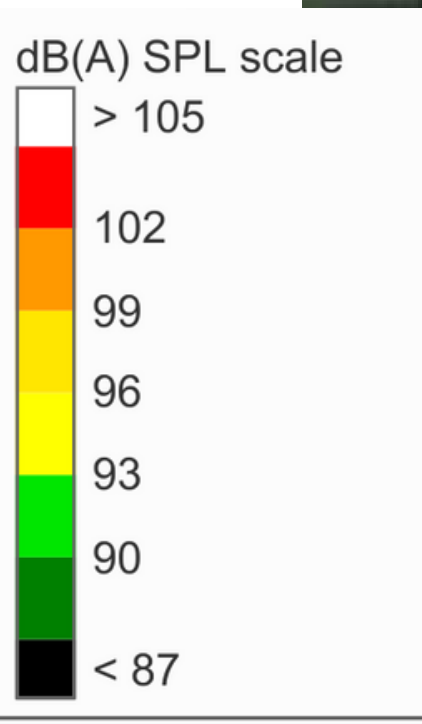

Smullen At The Park 2024

Subopstelling Mainstage:

PARKEERPLAATS