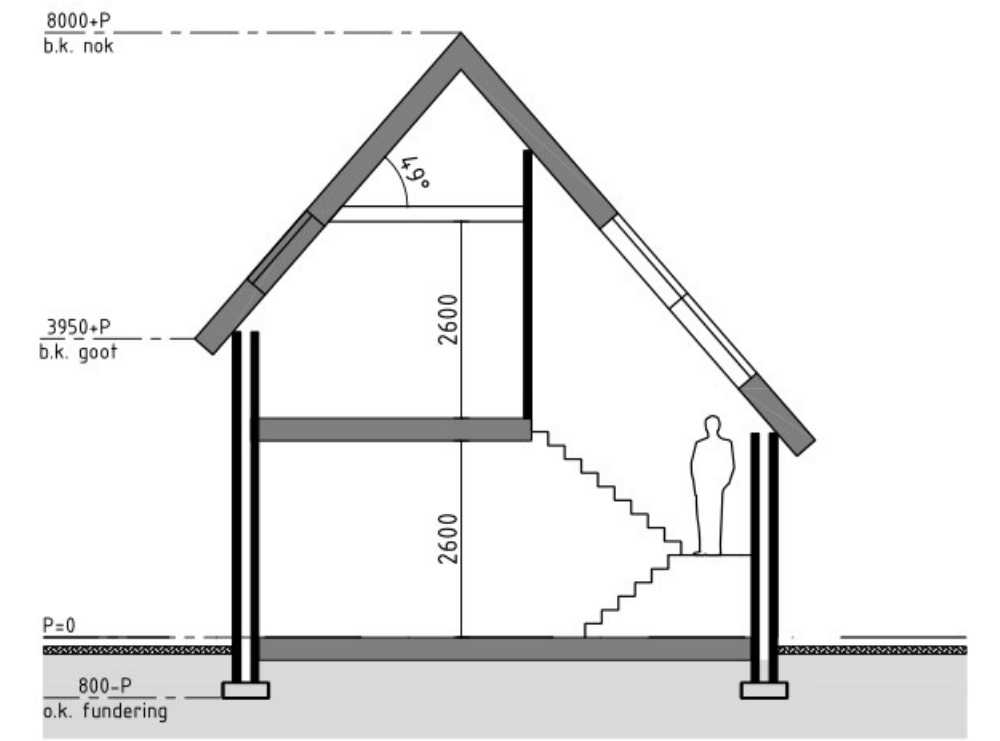

aanzicht voor

aanzicht rechts

aanzicht achter

doorsnede

nivo 0

aanzicht links

nivo 1

materiaal

situatie

schaal 1:1000 | sectie: nb nummer: nb

info@johandakker.nl 06 51705287 KVK 64059944

bouwen van een woonhuis aan de Schutboom ong. (plan Tuinstraat K06)

Formaat A1
Schaal 1:100
Getekend JvdA
Datum 9-2-2024