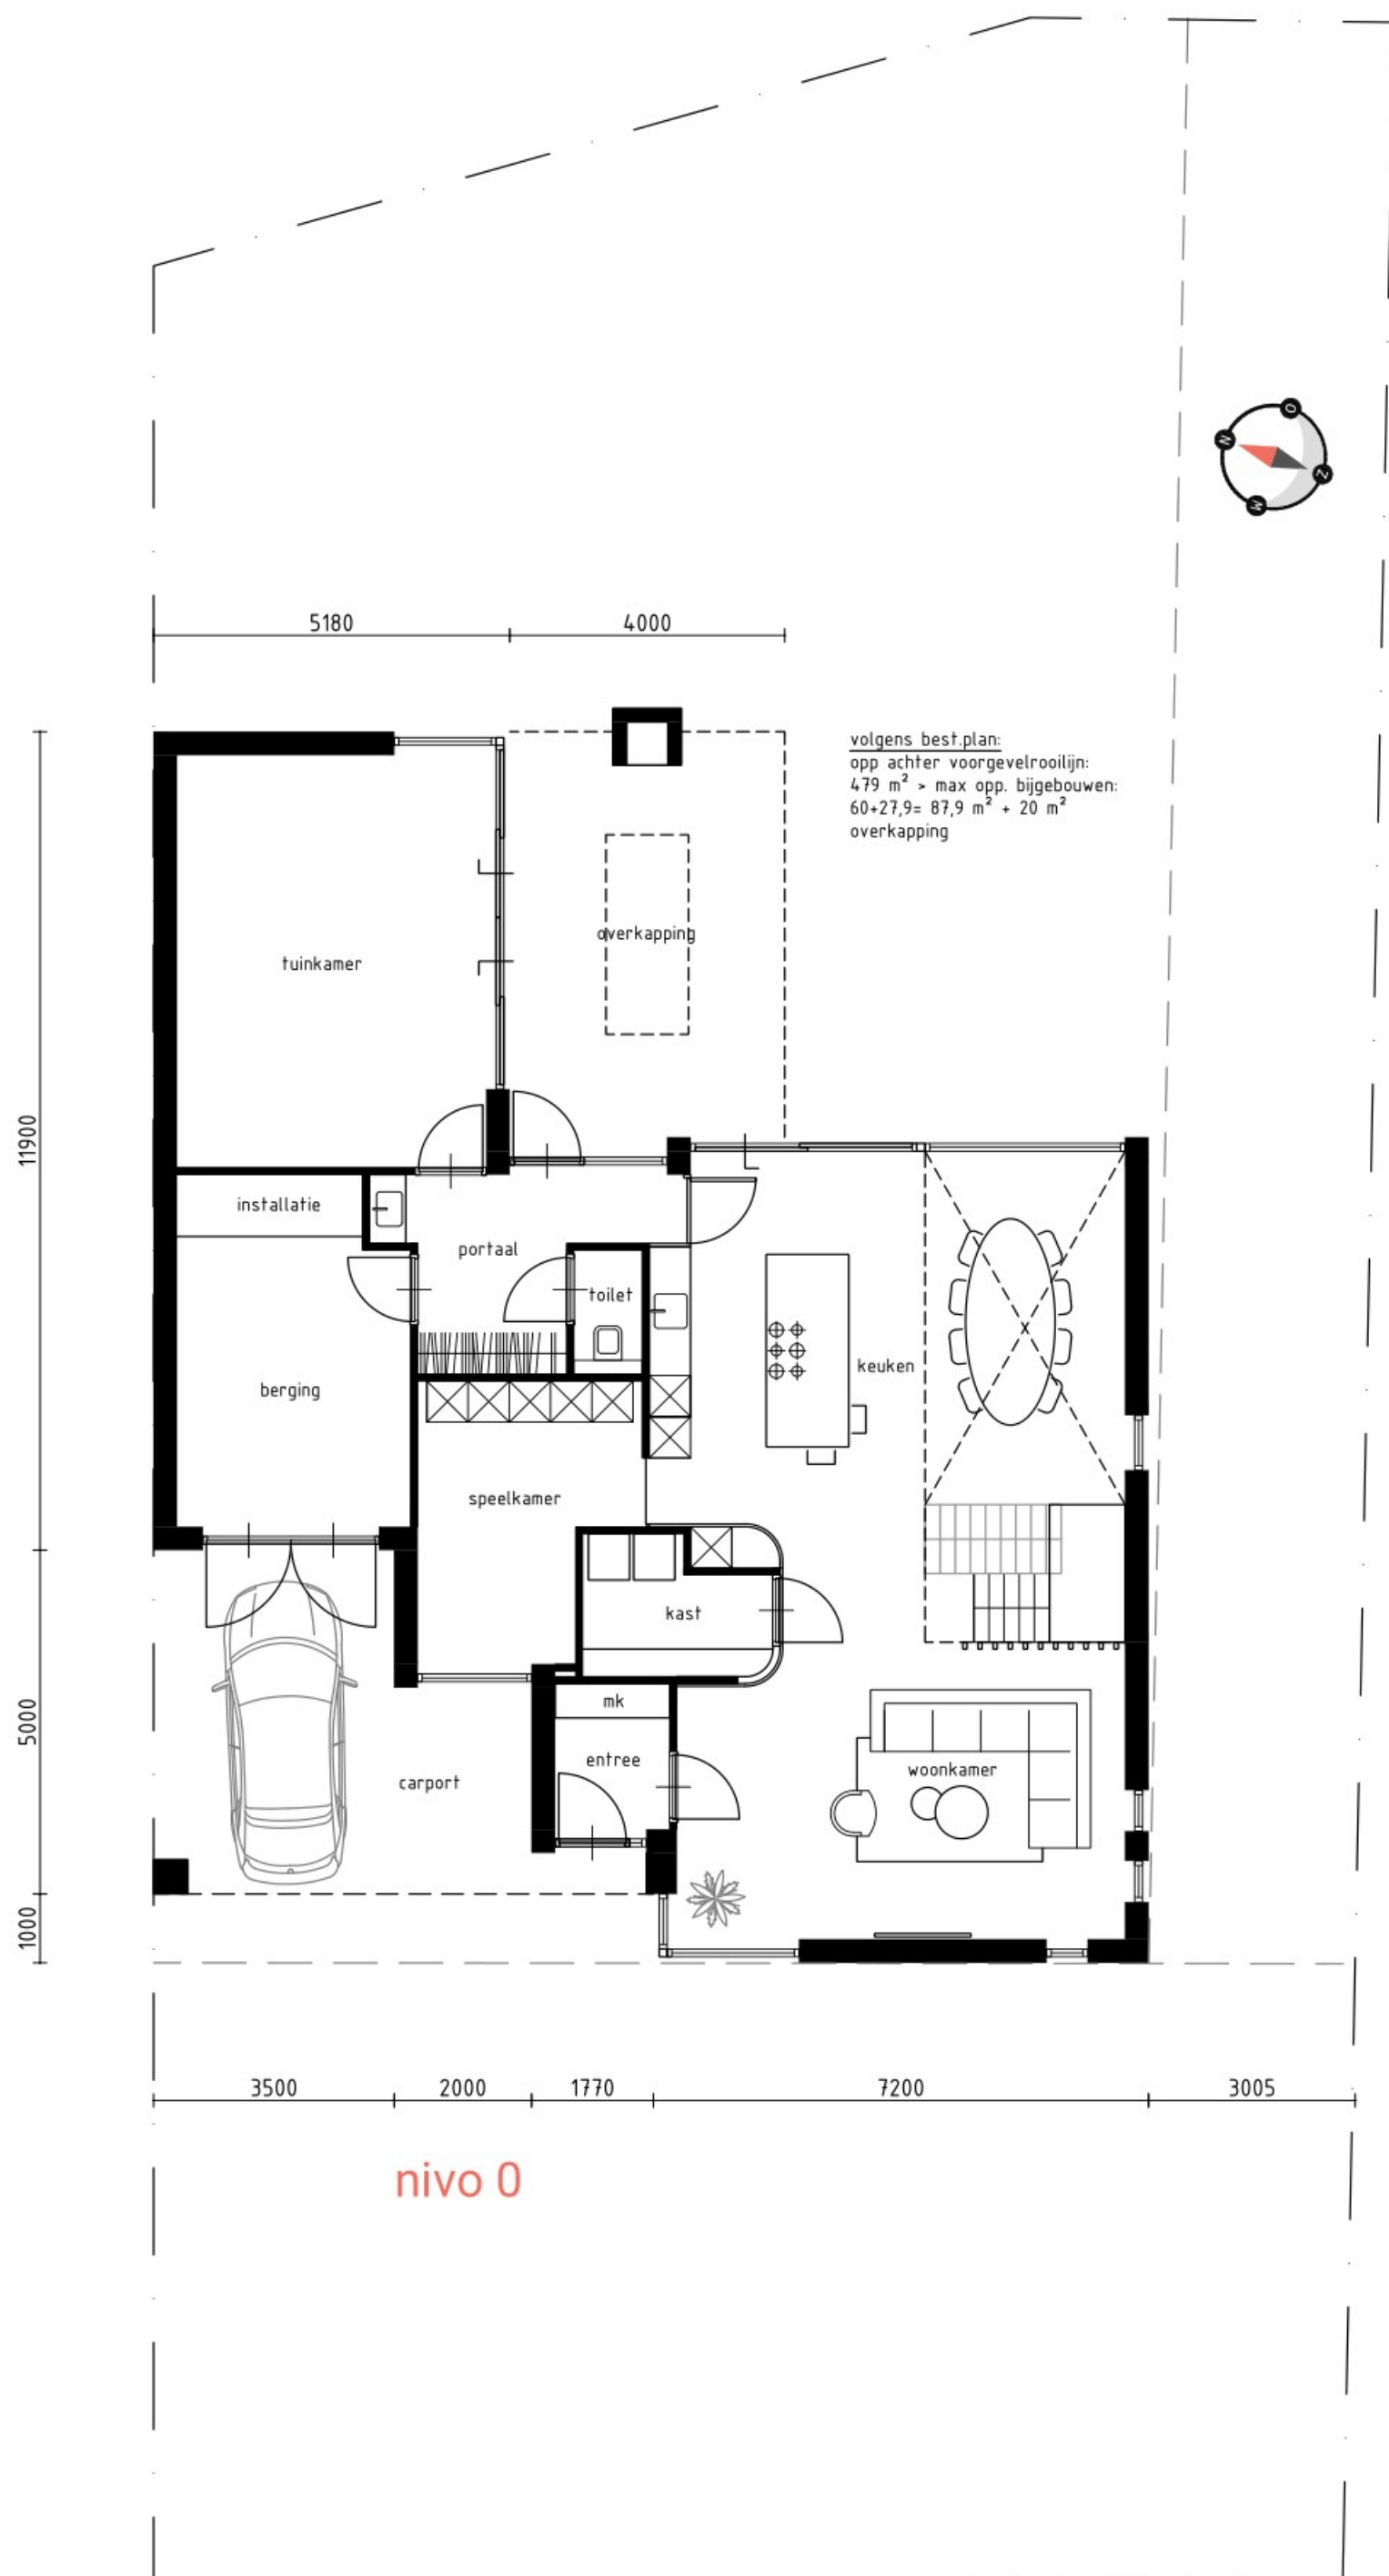

aanzicht voor

aanzicht rechts

aanzicht achter

doorsnede

nivo 0

aanzicht links

nivo 1

materiaal

Onderdeel	Materiaal	Kleur	Opmerking
dak	gebakken pannen	antraciet	vlak
overstek	multipoint	wit	
gevel	metselwerk	grijs	
voegen	voegspecie	grijs	linarfe
gevel	aluminium	antraciet	
gevel	houten delen	natuur	frake
kozijnen	aluminium	RAL 7021	
ramen	aluminium	RAL 7021	
deuren	aluminium	RAL 7021	
raamdorpels	aluminium	RAL 7021	
HWA	zink	natuur	

situatie

schaal 1:1000 | sectie: nb nummer: nb

info@johandakker.nl 06 51705287 KVK 64059944

bouwen van een woonhuis aan de Schutboom ong. (plan Tuinstraat K06)

Formaat A1
Schaal 1:100
Getekend JvdA
Datum 9-2-2024