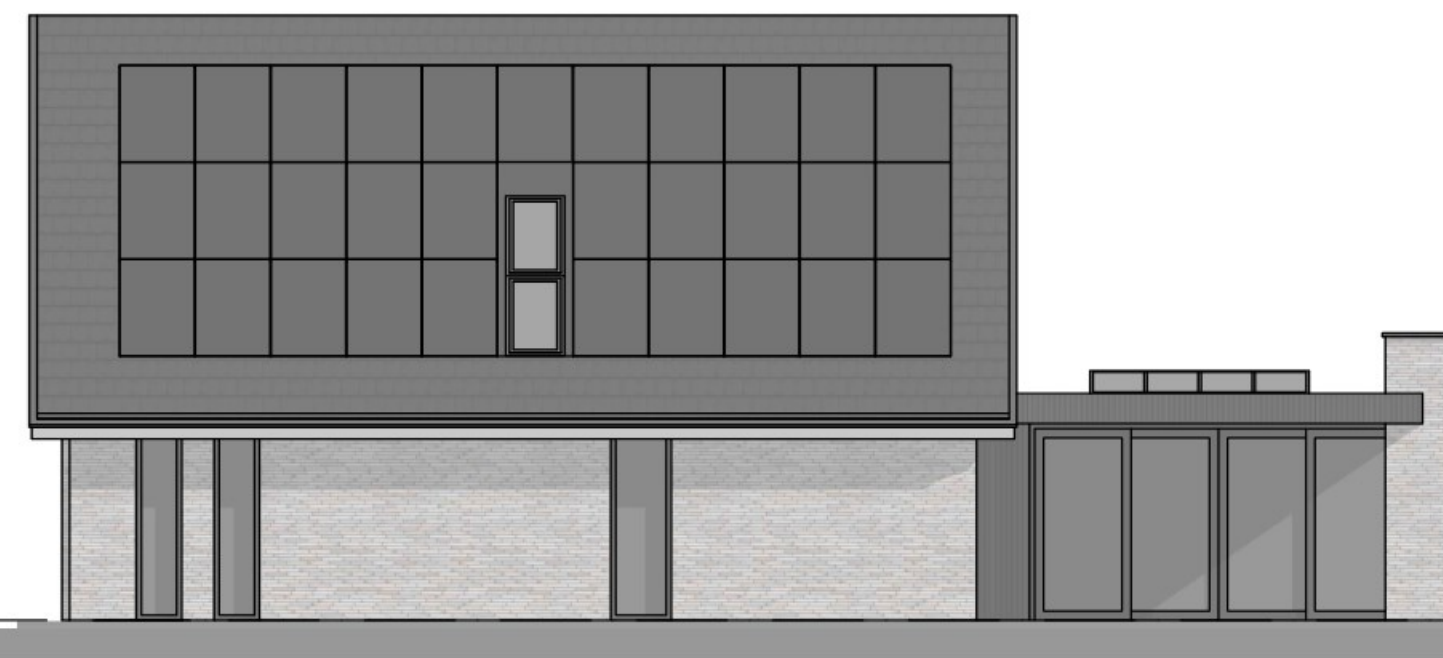

aanzicht voor

aanzicht rechts

aanzicht achter

doorsnede

nivo 0

aanzicht links

nivo 1

materiaal

situatie

schaal 1:1000 | sectie: nb nummer: nb

info@johandakker.nl 06 51705287 KVK 64059944

bouwen van een woonhuis aan de Schutboom ong. (plan Tuinstraat K06)

Formaat A1
Schaal 1:100
Getekend JvdA
Datum 9-2-2024