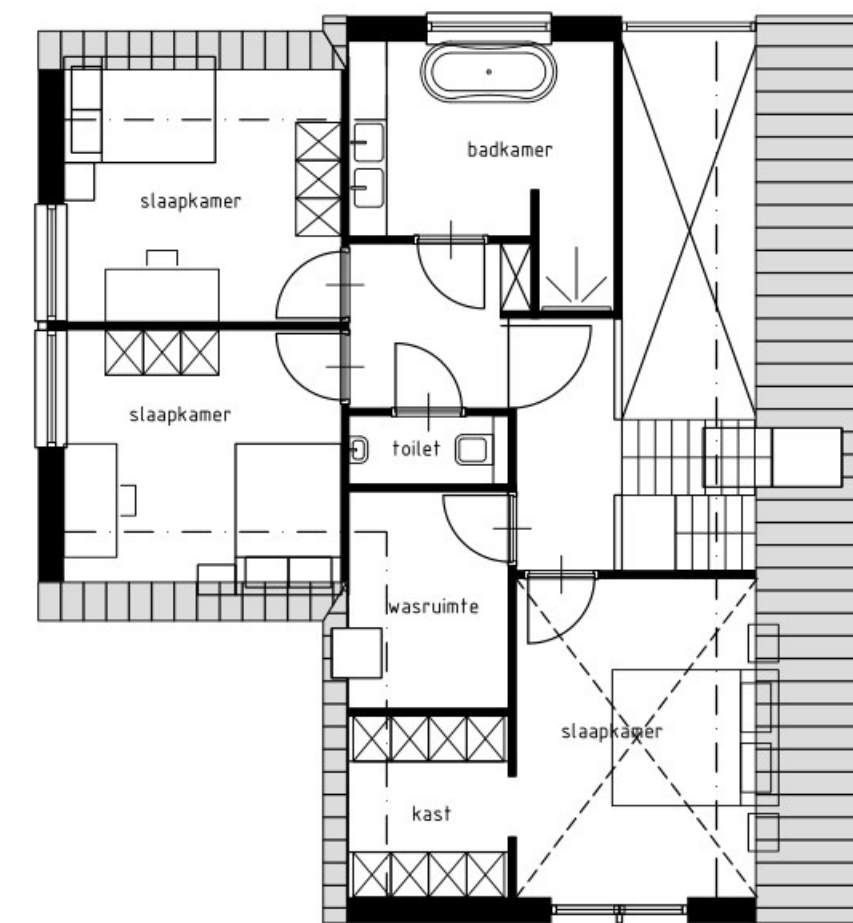

aanzicht voor

aanzicht rechts

aanzicht achter

doorsnede

nivo 0

aanzicht links

nivo 1

materiaal

situatie

schaal 1:1000 | sectie: nb nummer: nb

info@johandakker.nl 06 51705287 KVK 64059944

bouwen van een woonhuis aan de Schutboom ong. (plan Tuinstraat K06)

Formaat A1
Schaal 1:100
Getekend JvdA
Datum 9-2-2024