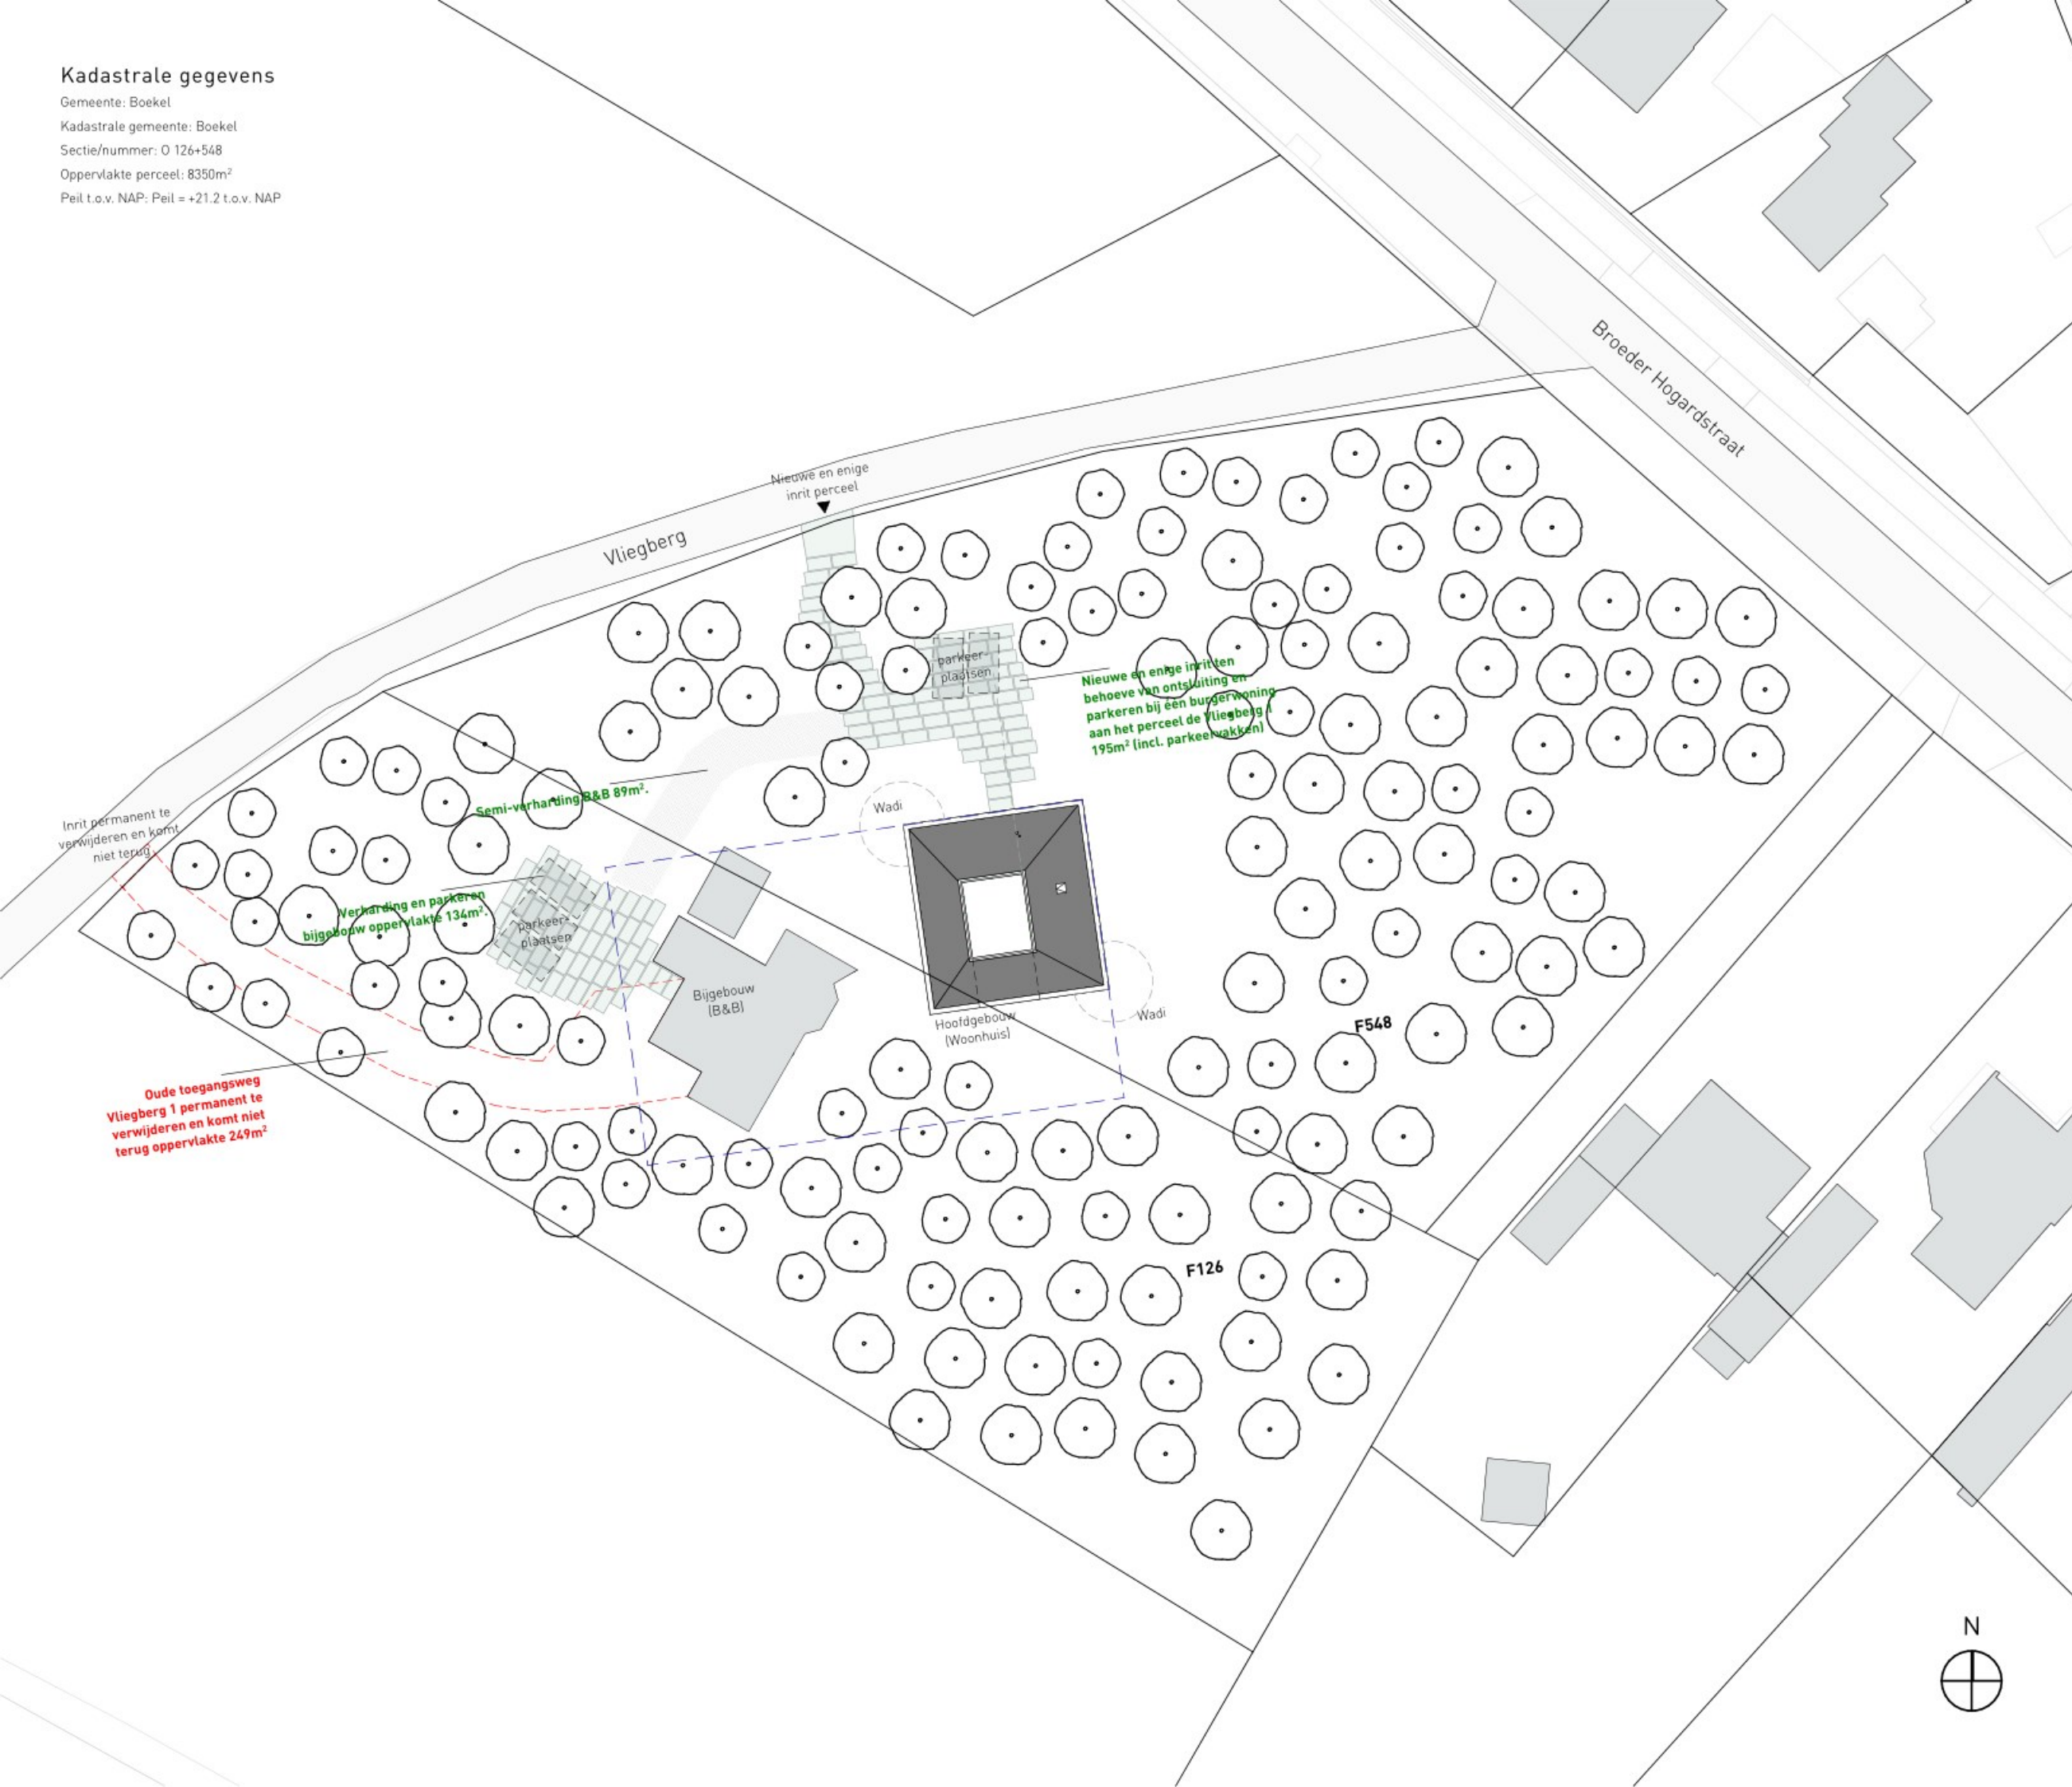

Kadastrale gegevens

Gemeente: Boekel
Kadastrale gemeente: Boekel
Sectie/nummer: O 126+548
Oppervlakte perceel: 8350m²
Peil t.o.v. NAP: Peil = +21.2 t.o.v. NAP

DEN KKA MER

ARCHITECTUUR & ONDERZOEK

Kerkstraat 2a, 5421 KX Gemert
T 0492-780112
info@denkkamer.nl www.denkkamer.nl
arch. register 1.101201.037 / 1.090415.019

Projectnummer
1835

Project
**Nieuwbouw boshuis Vliegberg
Vliegberg 1, Boekel, 5427 EK**

Fase
Technisch ontwerp

Blad
D01

Datum
04-06-2024

Revisie Datum Opmerkingen

Revisie	Datum	Opmerkingen
A		
B		
C		
D		
E		
F		

Onderdeel
Situatietekening

Formaat Schaal Maatvoering
1:500 mm

Projectarchitect Team

Wijzigingen ten aanzien van de constructie altijd in overleg met adviseur constructies.
Maatvoering in het werk te controleren.
Alle rechten voorbehouden conform DNR.