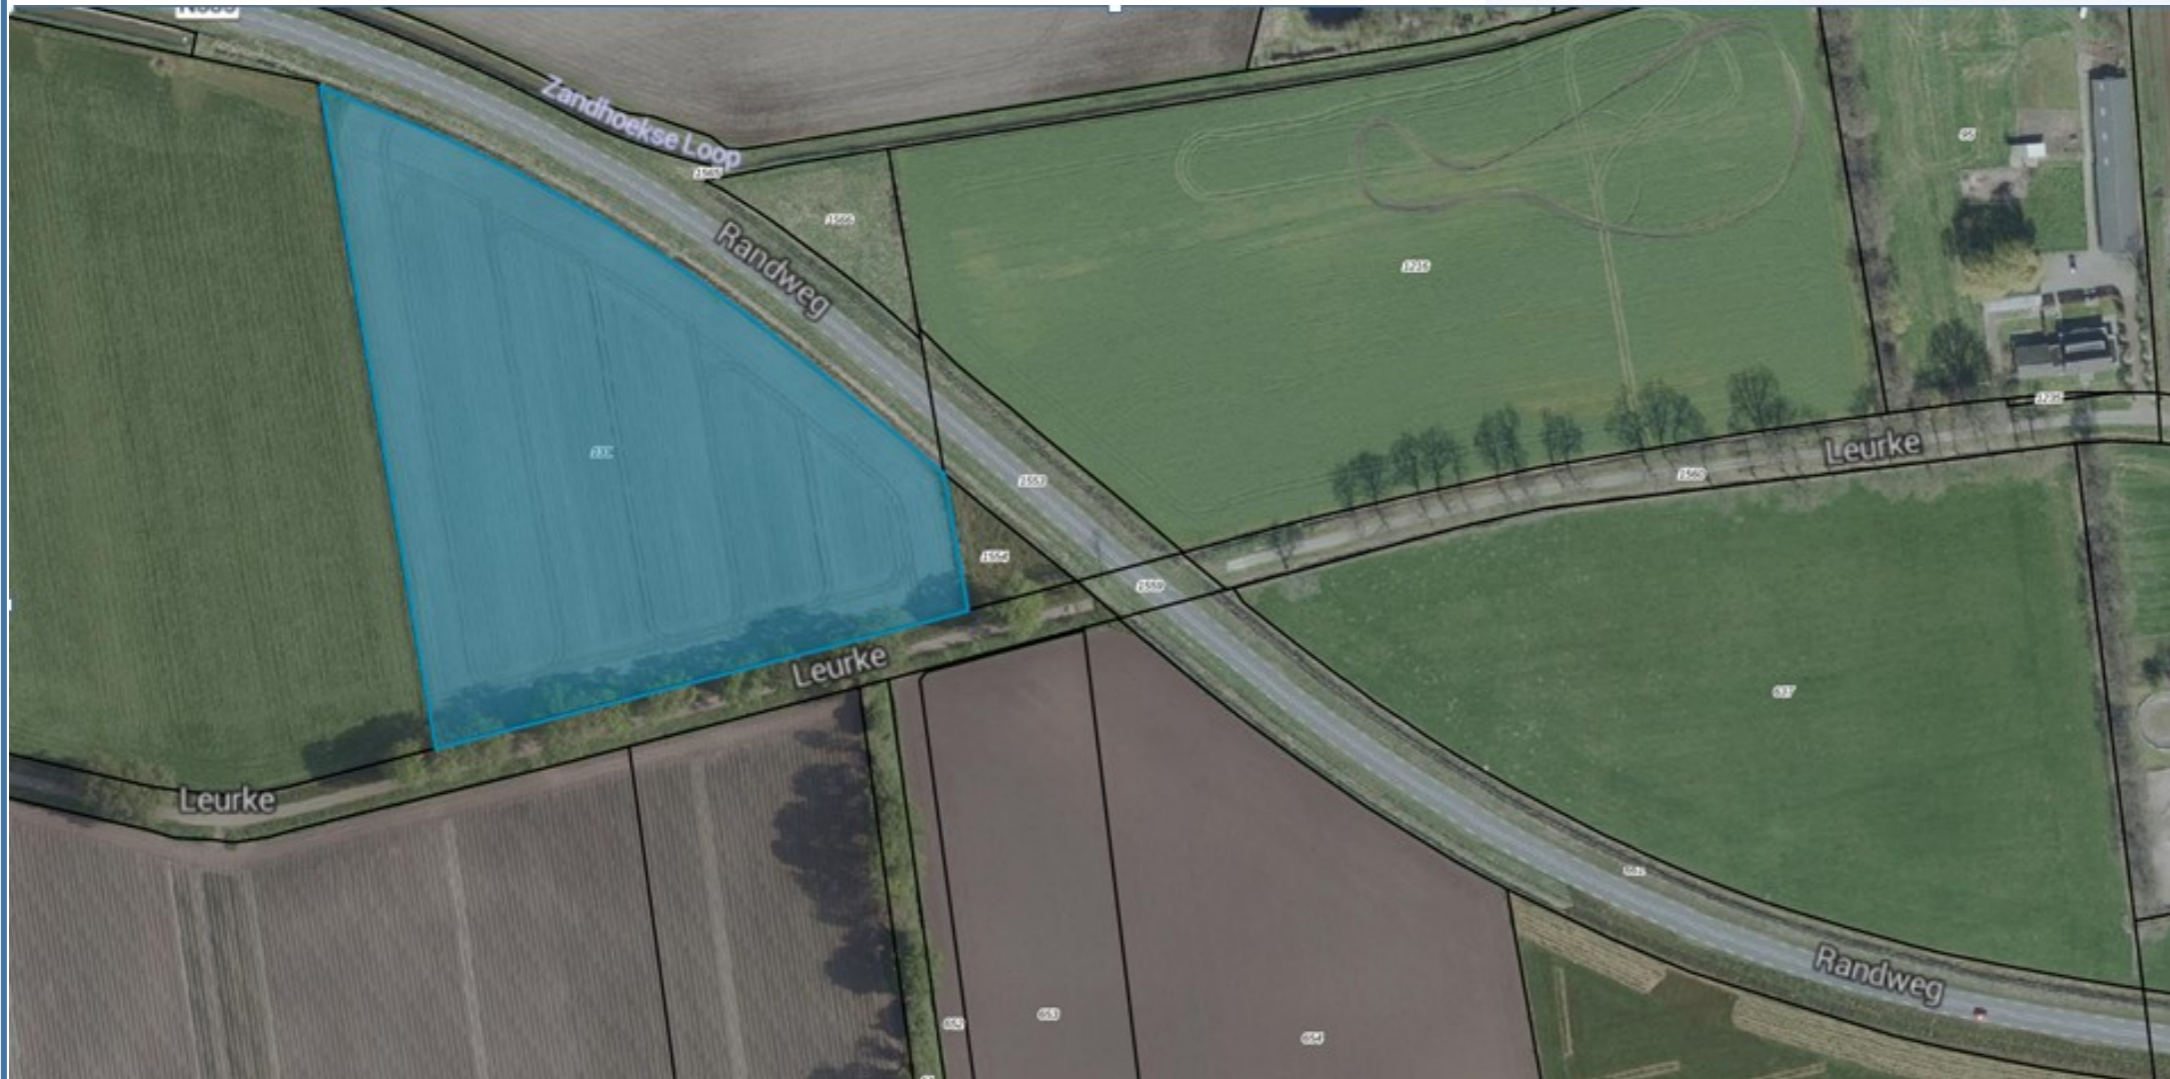

Pachtpaspoort 5

Perceelgegevens

Kadastraal nummer: Boekel N 1330 Leurke Boekel

Oppervlakte: 02.09.57 ha

Pachtduur: 1 seizoen pacht (1 april 2025 / 31 december 2025) (Geliberaliseerde pachtovereenkomst voor 6 jaar of korter (volgens titel 7.5 artikel 397 lid 1 van het BW))